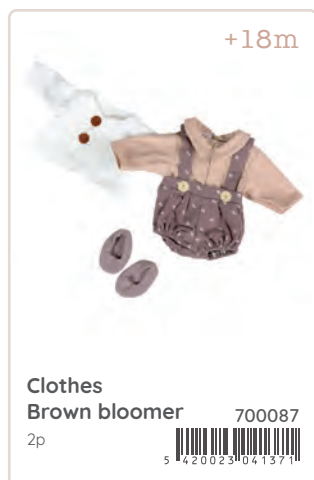

700158

5 420023 040046

All ages

**Bag for baby doll pink**  
21x43,5cm  
2p

120019

5 420023 040558

DOLLS & ACCESSORIES  
POUPEES & ACCESSOIRES

+2y