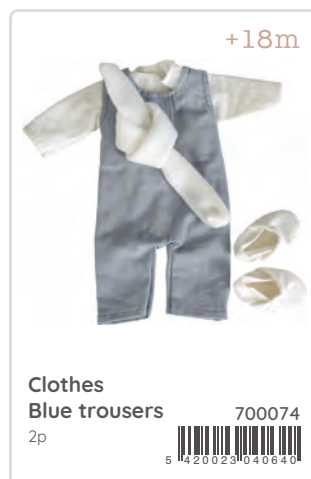

700158

5 420023 040046

All ages

**Bag for baby doll pink**  
21x43,5cm  
2p

120019

5 420023 040558

DOLLS & ACCESSORIES  
POUPEES & ACCESSOIRES

+2y