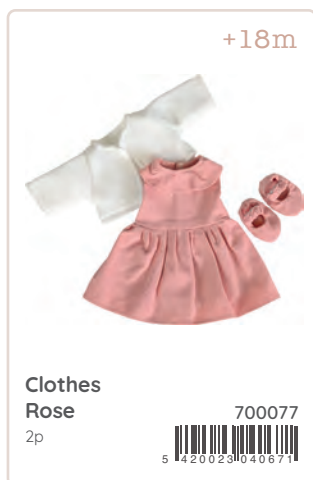

700158

5 420023 040046

All ages

**Bag for baby doll pink**  
21x43,5cm  
2p

120019

5 420023 040558

DOLLS & ACCESSORIES  
POUPEES & ACCESSOIRES

+2y