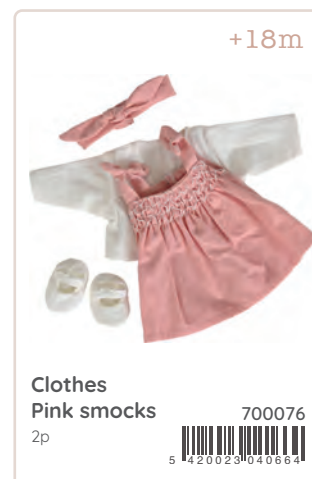

700158

5 420023 040046

All ages

**Bag for baby doll pink**  
21x43,5cm  
2p

120019

5 420023 040558

DOLLS & ACCESSORIES  
POUPEES & ACCESSOIRES

+2y