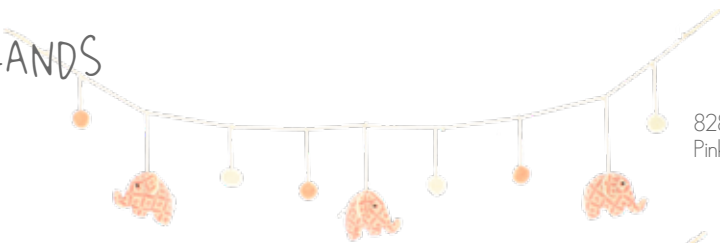

828048
Blue Elephant Garland

GARLANDS

828047
Pink Elephant Garland