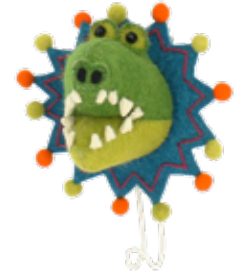

Party Croc
Hook
828029